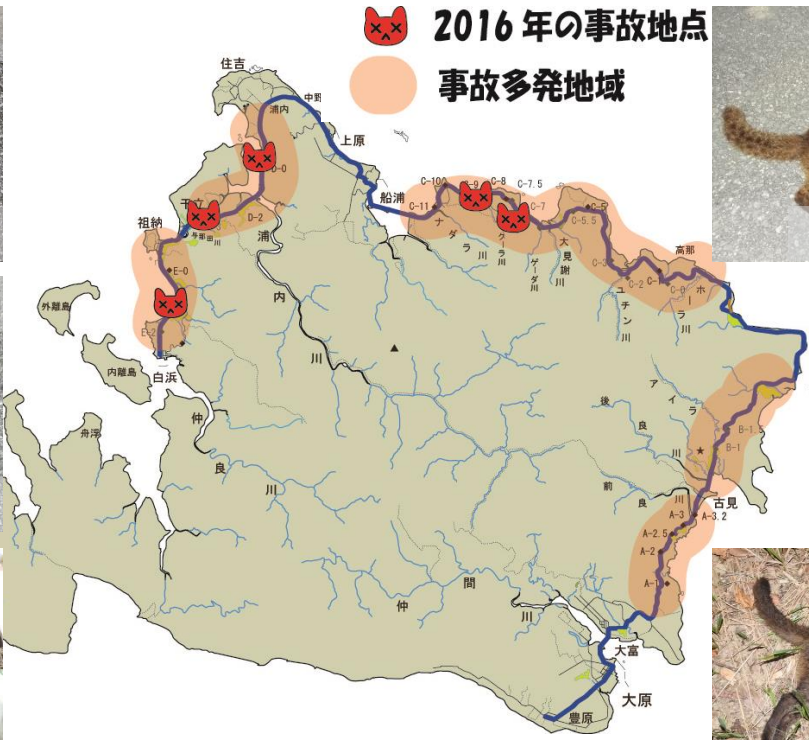

# 事故多発警報発令中

2016年のイリオモテヤマネコの交通事故発生件数が、過去最悪となった2013年（6件）を超えるペースで発生しています。

ケガをしている、死んでいるヤマネコをみつけたら  
**ヤマネコ緊急ダイヤル**  
**0980-85-5581**  
 毎日24時間受け付け中