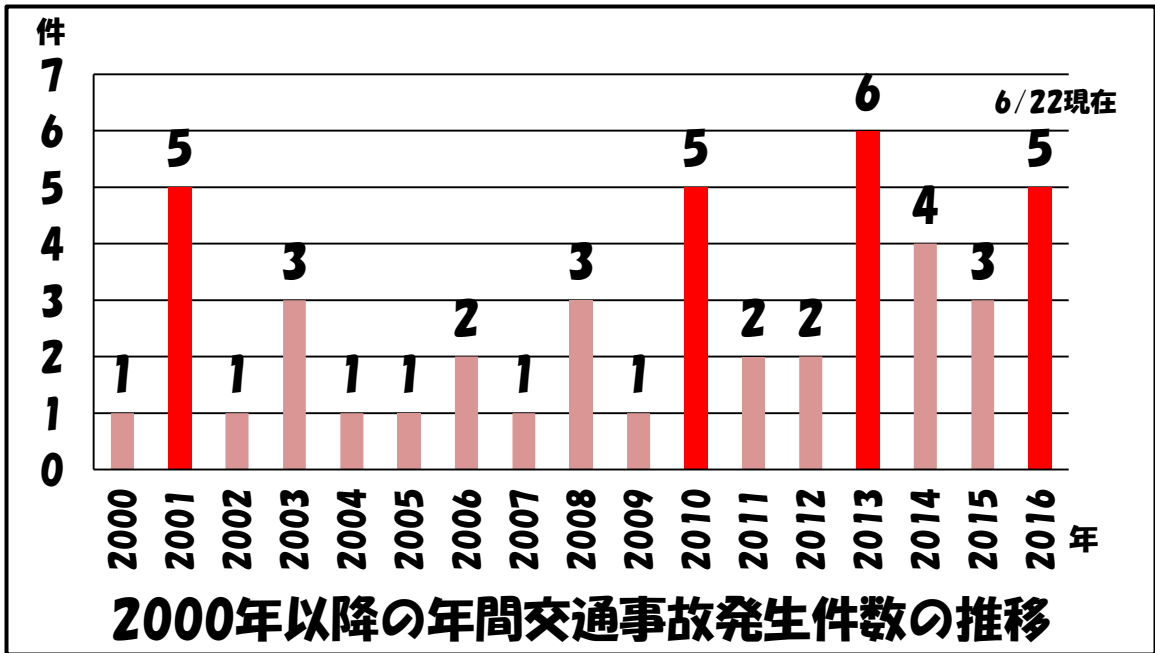

# 事故多発警報発令中

2016年のイリオモテヤマネコの交通事故発生件数が、過去最悪となった2013年（6件）を超えるペースで発生しています。

ケガをしている、死んでいるヤマネコをみつけたら  
**ヤマネコ緊急ダイヤル**  
**0980-85-5581**  
 毎日24時間受け付け中